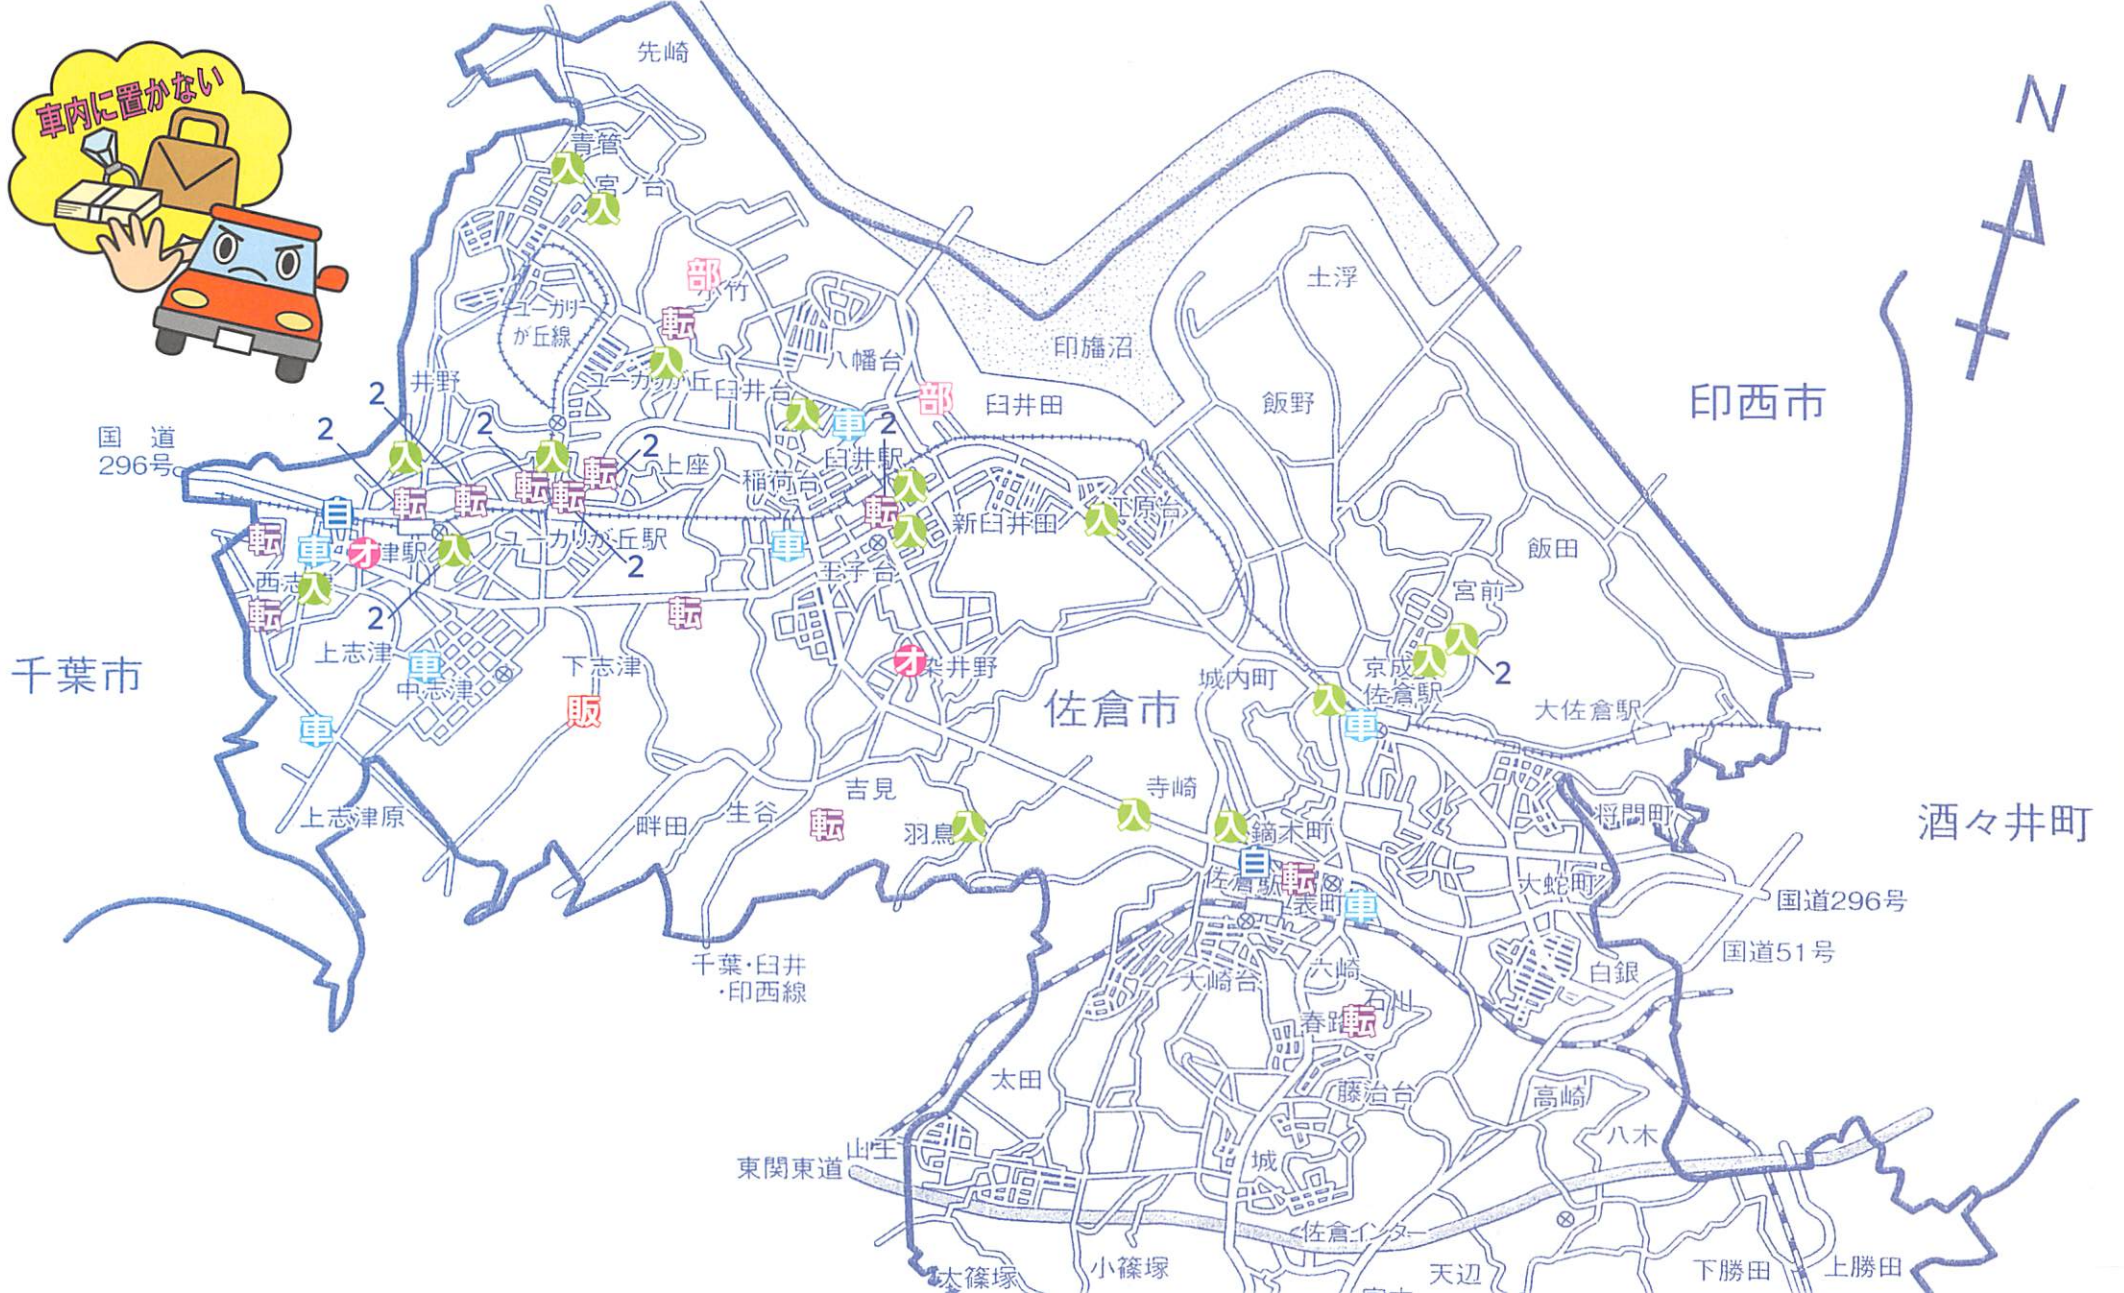

令和4年12月・あなたのまわりで発生した 令和5年1月中の 自転車盗・侵入盗等です。

四街道市

お知らせ

侵入盗多発中！！

○鍵はツーロックが基本です！

補助錠などを活用しましょう

○鍵の管理大丈夫ですか？

無施錠、スペアキーをポストの中などにしておくのは御法度！