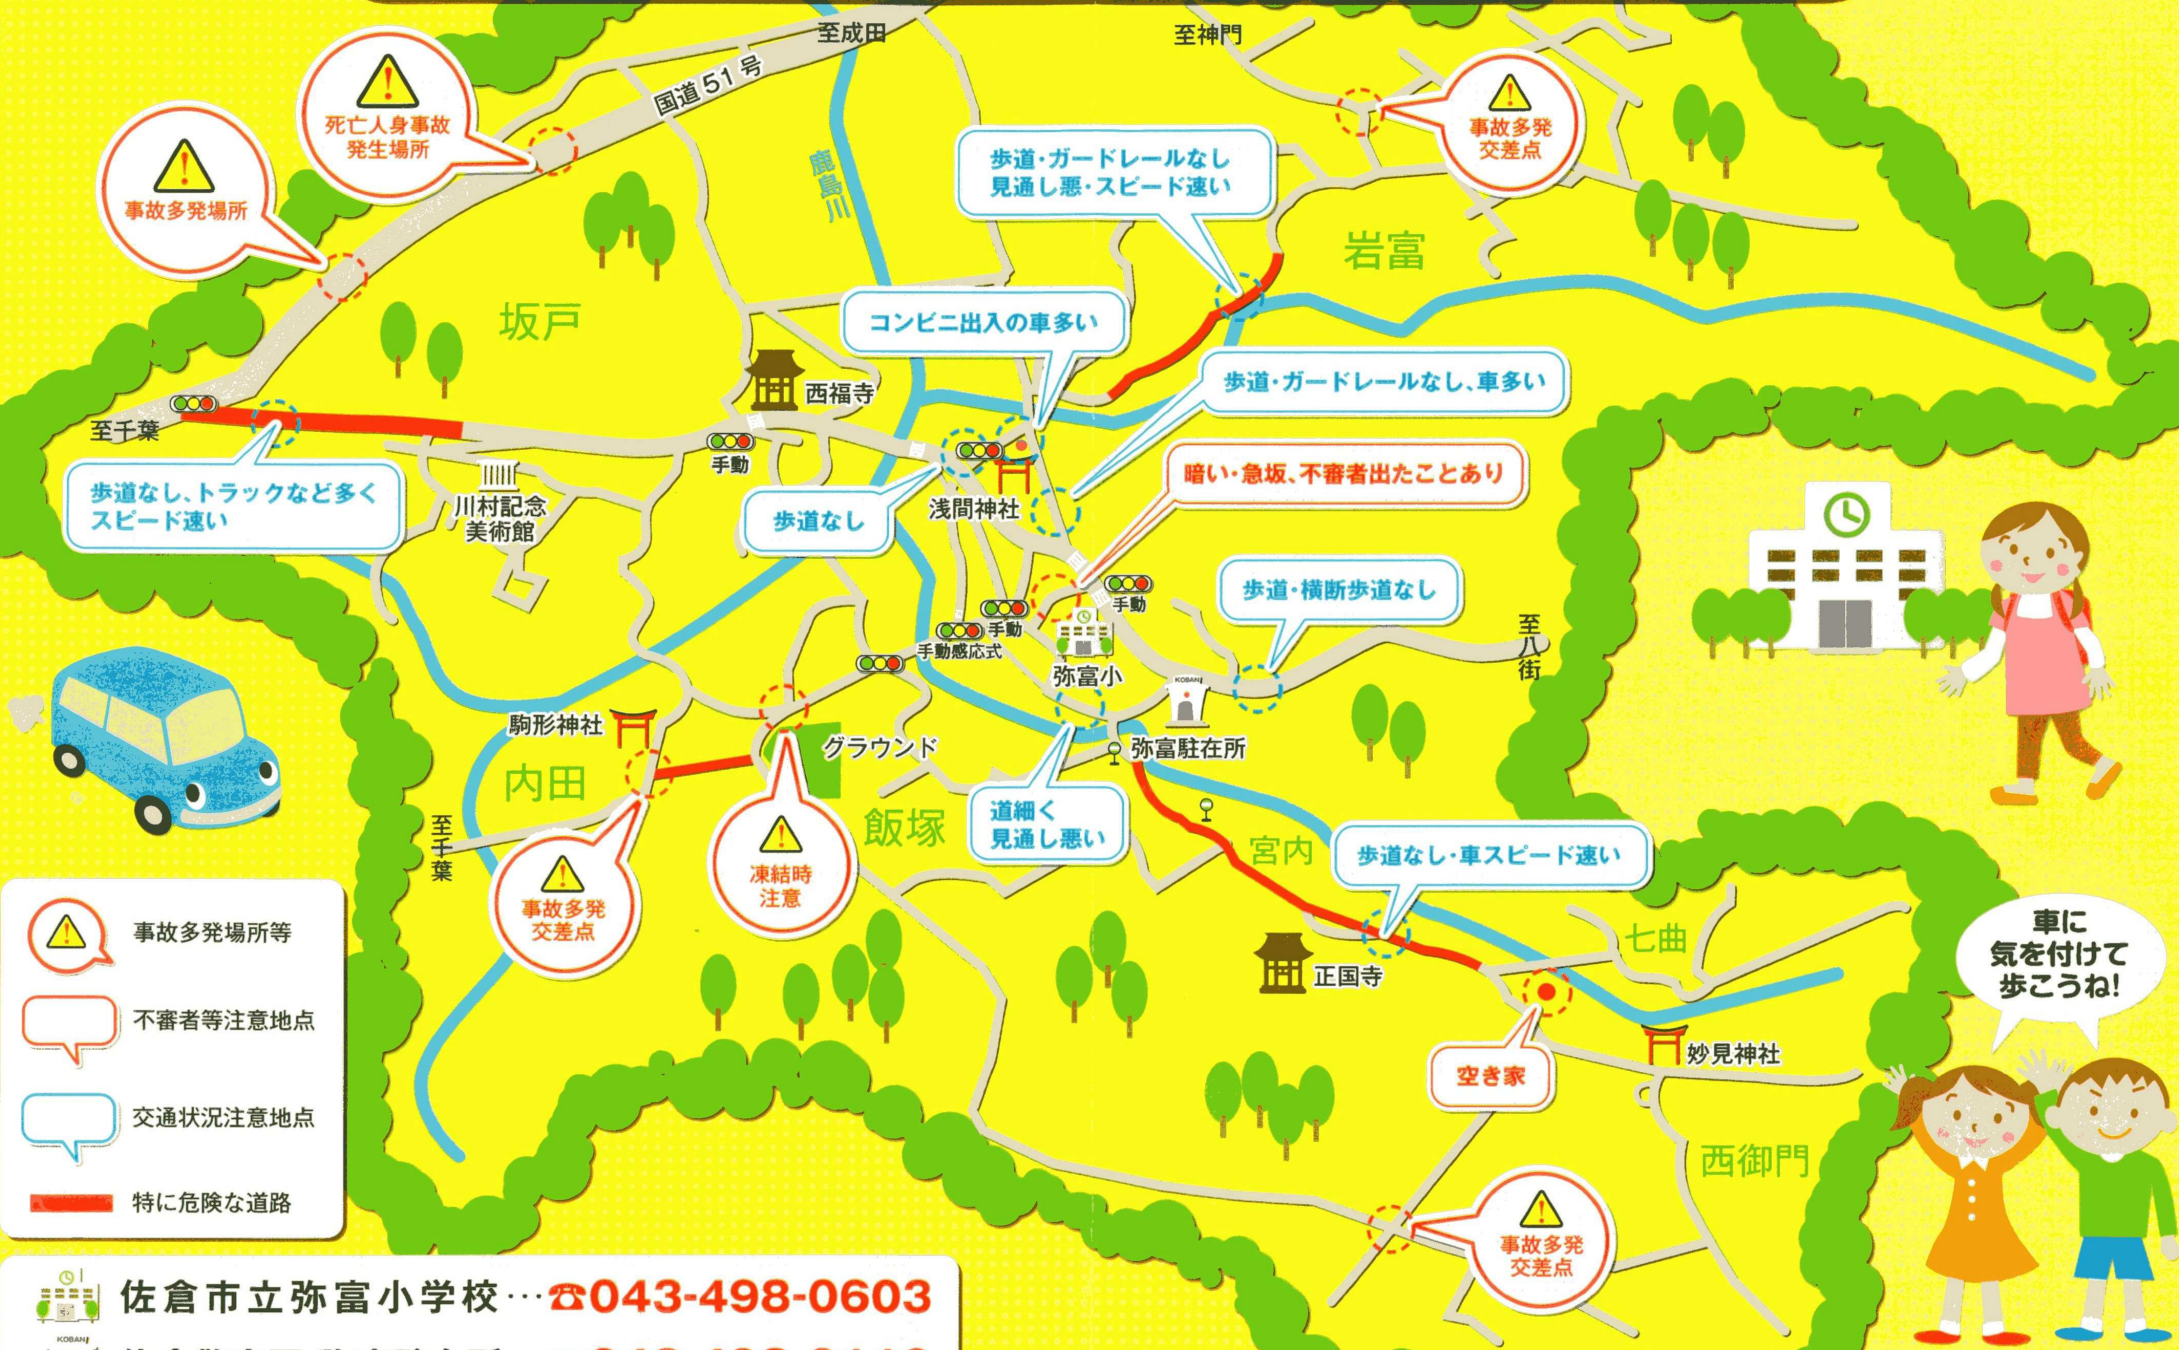

# 弥富地区 安全安心ハザードマップ

- 事故多発場所等
- 不審者等注意地点
- 交通状況注意地点
- 特に危険な道路

佐倉市立弥富小学校… ☎043-498-0603  
 佐倉警察署 弥富駐在所… ☎043-498-0110

ふるさと弥富を愛する会

車に気を付けて歩こうね!