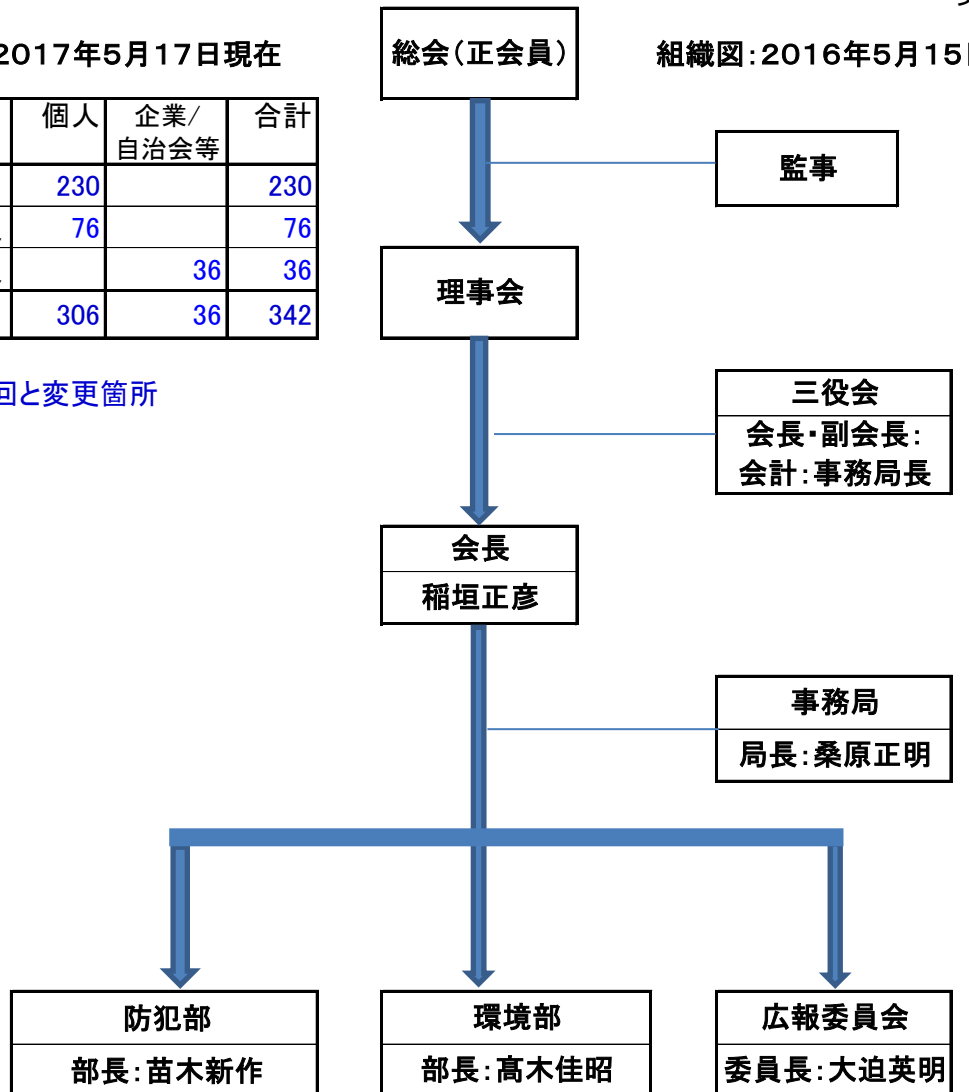

# NPO法人 クライネスサービス組織図

更新日： 2017.5.23

会員数：2017年5月17日現在

種別	個人	企業/ 自治会等	合計
正会員	230		230
賛助会員	76		76
特別会員		36	36
合計	306	36	342

青字：前回と変更箇所

組織図：2016年5月15日以降