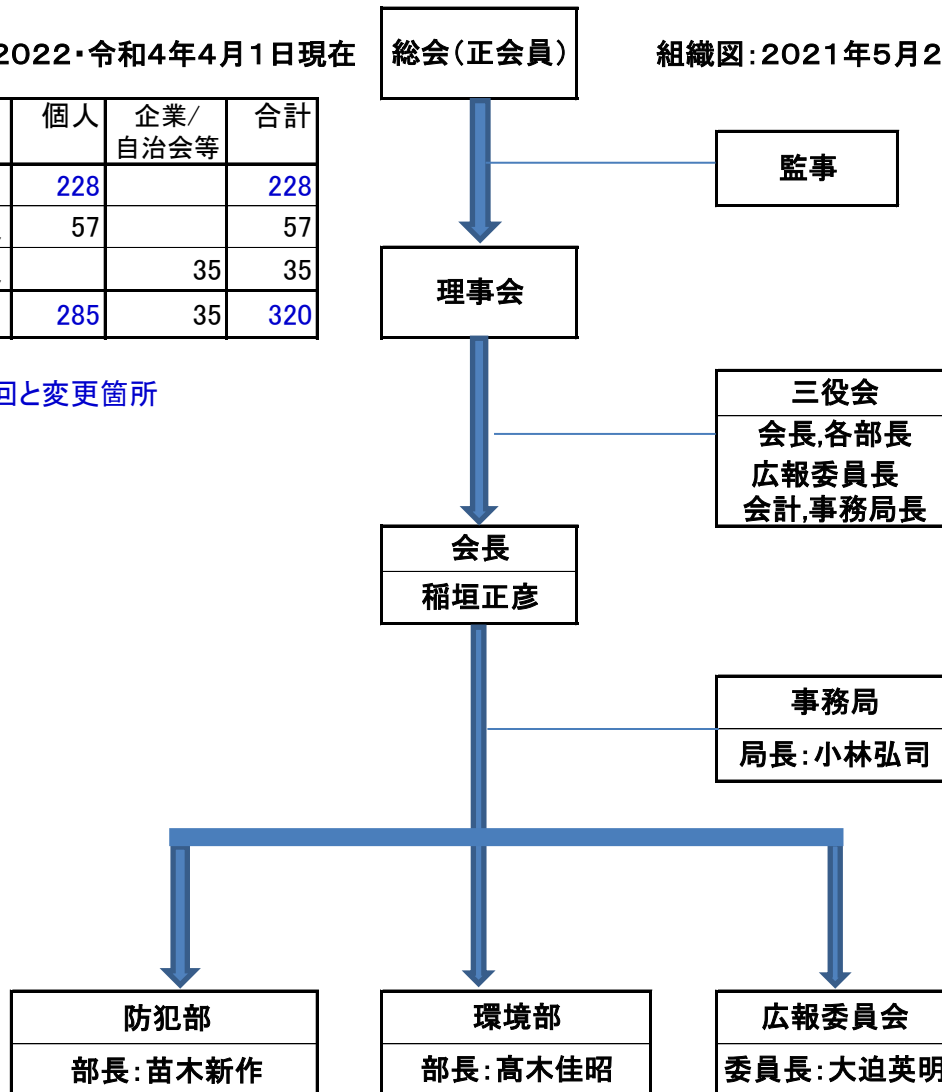

# NPO法人 クライネスサービス組織図

更新日: 2022.04.11

会員数: 2022・令和4年4月1日現在

種別	個人	企業/ 自治会等	合計
正会員	228		228
賛助会員	57		57
特別会員		35	35
合計	285	35	320

青字: 前回と変更箇所

組織図: 2021年5月24日以降～現在

\*ニュースレター発行