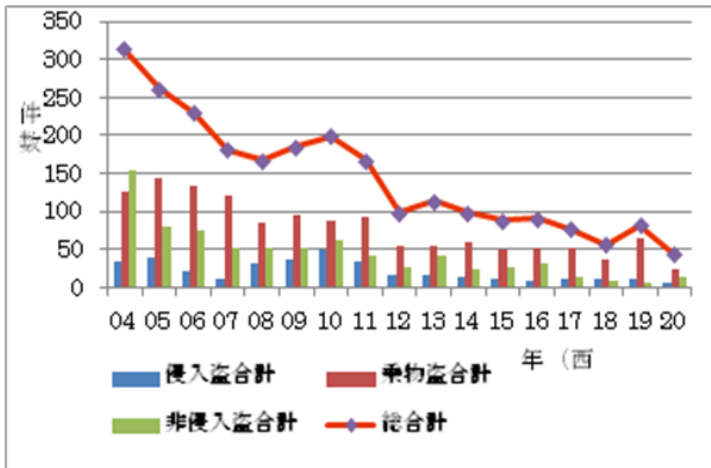

2020 年ユーカリが丘交番管内犯罪認知件数（1～12 月）

右記のグラフと下記の表はユーカリが丘交番管内の 2020 年一年間の犯罪認知件数を同交番の資料を基にまとめたものです。犯罪認知件数は統計を取り始めた 2004 年から急激に減少し、2012 年より横ばい状態が続いてたが 2020 年は 44 件と最小の件数となりました。2019 年と比較して 38 件も減少しています。

- ・「侵入盗」と「乗物盗」が減少し、「非侵入盗」が少し増加しています。
 - ・特に「自転車盗」が大幅に減少しています。
- ユーカリが丘地区では 2003 年頃より自主防犯団体が組織され始め、今では 10 団体以上が活動しています。今後も、皆様のご協力を得て犯罪のない安全で安心な明るい街にしていきたいと思ひます。

ユーカリが丘交番管内犯罪認知件数（年別比較）

（ユーカリが丘、宮ノ台、南ユーカリが丘、西ユーカリが丘、上座、青菅、小竹、先崎、井野一部）

西暦 ⇒	03 年	04 年	05 年	09 年	10 年	11 年	12 年	13 年	14 年	15 年	16 年	17 年	18 年	19 年	20 年	比較 対 19 年
空き巣	41	17	26	17	22	10	3	8	11	4	5	4	5	6	3	-3
忍込み	4	6	5	12	11	15	7	6	4	2	0	8	3	3	1	-2
居空き	0	1	2	0	4	0	1	1	0	0	1	0	1	0	1	1
金庫破り	2	2	0	1	1	0	1	0	0	0	1	0	1	0	0	0
事務所荒し	4	0	2	4	6	5	3	1	0	4	1	0	1	0	0	0
出店荒し	1	7	4	4	6	3	1	1	0	2	0	0	0	1	0	-1
侵入盗合計	52	33	39	38	50	33	16	17	15	12	8	12	11	10	5	-5
自動車盗	17	30	36	16	7	19	6	21	8	2	2	1	1	1	5	4
オートバイ盗	23	8	20	2	9	5	3	1	7	2	3	2	7	5	1	-4
自転車盗	86	88	88	77	72	69	46	33	45	46	46	49	28	60	18	-42
乗物盗合計	126	126	144	95	88	93	55	55	60	50	51	52	36	66	24	-42
ひったくり	3	6	3	4	9	6	5	2	1	2	0	0	0	0	0	0
路上強盗	1	0	0	0	0	0	0	0	0	0	0	0	0	0	0	0
車上ねらい	143	99	50	21	16	14	17	19	12	18	26	4	8	5	9	4
部品ねらい	27	34	18	21	19	8	3	19	10	6	4	6	1	1	4	3
自販機ねらい	8	16	8	6	17	13	2	2	0	0	2	3	0	0	2	2
非侵入盗合計	182	155	79	52	61	41	27	42	23	26	32	13	9	6	15	9
合計	360	314	262	185	199	167	98	114	98	88	91	77	56	82	44	-38