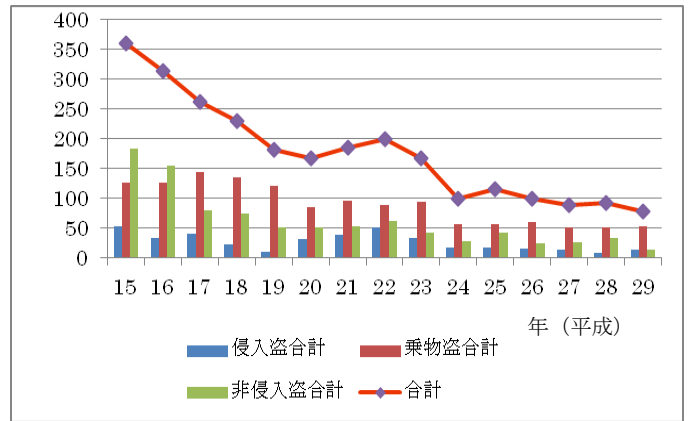

平成 29 年ユーカリが丘交番管内犯罪認知件数 (2017. 1~12 月)

右記のグラフと下記の表はユーカリが丘交番管内の一年間の犯罪認知件数をユーカリが丘交番の資料を基にまとめたものです。(数値は暫定値です)

平成 29 年の総犯罪認知件数は 77 件で、平成 28 年より 14 件減少しました。平成 24 年より横ばい状態が続いていましたが、統計を取り始めてから最少の犯罪数となっています。

- ・「車上ねらい」が 26 件から 4 件と大きく減少しました。
- ・「忍び込み」が 8 件と多発しました。
- ・乗り物盗は、ほぼ同数ですが、「自転車盗」は相変わらず多発しています。

ユーカリが丘 6 丁目内では、「車上ねらい」1 件、「自転車盗」1 件と「オートバイ盗」1 件の 3 件が発生しました。

ユーカリが丘地区では平成 15 年頃より防犯団体が出来始め、今では 10 団体以上が活動しています。今後も、皆様のご協力を得て犯罪のない安全で安心な明るい街にしていきたいと思ひます。

ユーカリが丘交番管内犯罪認知件数 (年別比較)

(ユーカリが丘、宮ノ台、南ユーカリが丘、西ユーカリが丘、上座、青菅、小竹、先崎、井野一部)

平成 ⇒ 罪 種 ↓	15 年	16 年	17 年	18 年	19 年	20 年	21 年	22 年	23 年	24 年	25 年	26 年	27 年	28 年	29 年	比較 対 28 年
空き巣	41	17	26	13	8	22	17	22	10	3	8	11	4	5	4	-1
忍び込み	4	6	5	4	1	7	12	11	15	7	6	4	2	0	8	8
居空き	0	1	2	2	0	0	0	4	0	1	1	0	0	1	0	-1
金庫破り	2	2	0	1	0	0	1	1	0	1	0	0	0	1	0	-1
事務所荒し	4	0	2	0	0	2	4	6	5	3	1	0	4	1	0	-1
出店荒し	1	7	4	2	1	0	4	6	3	1	1	0	2	0	0	0
侵入盗合計	52	33	39	22	10	31	38	50	33	16	17	15	12	8	12	4
自動車盗	17	30	36	27	9	8	16	7	19	6	21	8	2	2	1	-1
オートバイ盗	23	8	20	12	10	10	2	9	5	3	1	7	2	3	2	-1
自転車盗	86	88	88	95	101	67	77	72	69	46	33	45	46	46	49	3
乗物盗合計	126	126	144	134	120	85	95	88	93	55	55	60	50	51	52	1
ひったくり	3	6	3	3	3	1	4	9	6	5	2	1	2	0	0	0
路上強盗	1	0	0	1	1	1	0	0	0	0	0	0	0	0	0	0
車上ねらい	143	99	50	53	32	27	21	16	14	17	19	12	18	26	4	-22
部品ねらい	27	34	18	11	15	18	21	19	8	3	19	10	6	4	6	2
自販機ねらい	8	16	8	6	0	4	6	17	13	2	2	0	0	2	3	1
非侵入盗合計	182	155	79	74	51	51	52	61	41	27	42	23	26	32	13	-19
合 計	360	314	262	230	181	167	185	199	167	98	114	98	88	91	77	-14