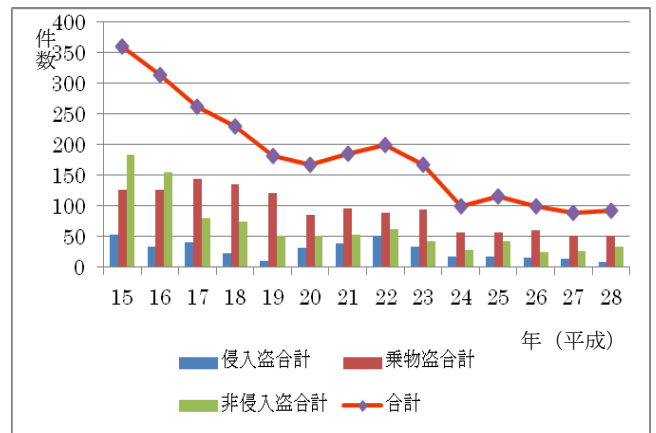

平成 28 年ユーカリが丘交番管内犯罪認知件数（1～12 月）

右記のグラフと下記の表はユーカリが丘交番管内の犯罪認知件数を佐倉警察署及びユーカリが丘交番の資料を基にまとめたものです。（数値は暫定値です）

平成 28 年の総犯罪認知件数は 91 件で、平成 27 年より 3 件増加していますが、ここ数年は横ばい状態です。

- ・ 侵入盗は、「空き巣」と「居空き」が 1 件ずつ増加していますが、全体では減少しています。
- ・ 乗り物盗は、ほぼ横ばいですが、「自転車盗」は相変わらず多発しています。
- ・ 非侵入盗では、「車上ねらい」が多発しています。

ユーカリが丘 6 丁目内では、「車上ねらい」1 件と「金庫破り」1 件の 2 件が発生しました。

ユーカリ地区では平成 15 年頃より防犯団体が出来始め、今では 10 団体以上が活動しています。

ユーカリが丘 6 丁目は平成 16 年からパトロールを始めました。

その成果もあって平成 24 年までは犯罪件数は減少していますが、平成 24 年からは犯罪件数が横ばい状態になっています。

今後も、皆様のご協力を得て犯罪のない安全で安心な明るい街にしていきたいと思えます。

ユーカリが丘交番管内犯罪認知件数（年別比較）

（ユーカリが丘、宮ノ台、南ユーカリが丘、西ユーカリが丘、上座、青菅、小竹、先崎、井野一部）

平成 ⇒	15	16	17	18	19	20	21	22	23	24	25	26	27	28	比較
罪 種 ↓	年	年	年	年	年	年	年	年	年	年	年	年	年	年	対 27 年
空き巣	41	17	26	13	8	22	17	22	10	3	8	11	4	5	1
忍込み	4	6	5	4	1	7	12	11	15	7	6	4	2	0	-2
居空き	0	1	2	2	0	0	0	4	0	1	1	0	0	1	1
金庫破り	2	2	0	1	0	0	1	1	0	1	0	0	0	1	1
事務所荒し	4	0	2	0	0	2	4	6	5	3	1	0	4	1	-3
出店荒し	1	7	4	2	1	0	4	6	3	1	1	0	2	0	-2
侵入盗合計	52	33	39	22	10	31	38	50	33	16	17	15	12	8	-4
自動車盗	17	30	36	27	9	8	16	7	19	6	21	8	2	2	0
オートバイ盗	23	8	20	12	10	10	2	9	5	3	1	7	2	3	1
自転車盗	86	88	88	95	101	67	77	72	69	46	33	45	46	46	0
乗物盗合計	126	126	144	134	120	85	95	88	93	55	55	60	50	51	1
ひったくり	3	6	3	3	3	1	4	9	6	5	2	1	2	0	-2
路上強盗	1	0	0	1	1	1	0	0	0	0	0	0	0	0	0
車上ねらい	143	99	50	53	32	27	21	16	14	17	19	12	18	26	8
部品ねらい	27	34	18	11	15	18	21	19	8	3	19	10	6	4	-2
自販機ねらい	8	16	8	6	0	4	6	17	13	2	2	0	0	2	2
非侵入盗合計	182	155	79	74	51	51	52	61	41	27	42	23	26	32	6
合 計	360	314	262	230	181	167	185	199	167	98	114	98	88	91	3