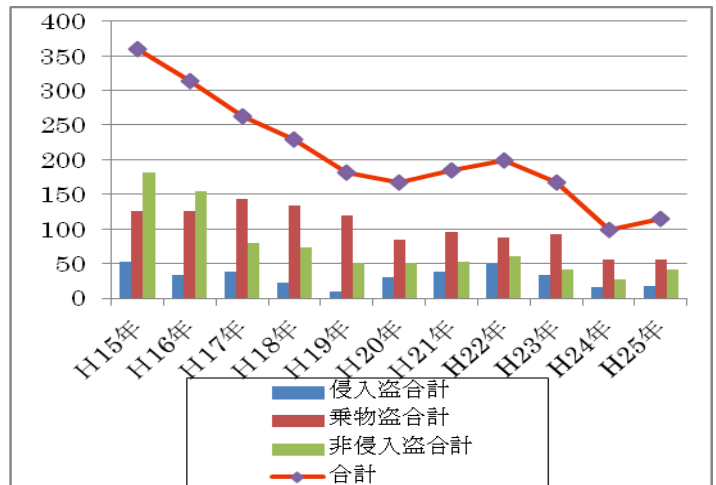

# 平成 25/2013 年ユーカリが丘交番管内犯罪認知件数（1～12 月）

右のグラフと下記の表はユーカリが丘交番管内の犯罪認知件数を佐倉警察署及びユーカリが丘交番の資料を基にまとめたものです。（数値は暫定値）

平成 25 年の総犯罪認知件数は 114 件で前年より 16 件増加しています。特に「自動車盗」、「部品ねらい」そして「空き巣」が増加しています。

- ・「空き巣」は 8 件と 5 件増です。「忍び込み」は 6 件とほぼ横ばい状態です。
- ・「自動車盗」は 21 件で前年より 15 件も増加しており、ここ数年で最悪の発生件数となっています。千葉県全体でも同じ傾向で、全国ワースト・ワンになりました。車種はハリヤー、カムリ、ハイエースなどが多く狙われており、下見した後に盗んでいるようです。
- ・「部品ねらい」は前年の 3 件に比べ 19 件と大幅に増加しています。

## ユーカリが丘交番管内犯罪認知件数（年別比較）

（ユーカリが丘 1～7 丁目、宮ノ台 1～5 丁目、南ユーカリが丘、上座、青菅、小竹、先崎、井野一部）

	H15年	H16年	H17年	H18年	H19年	H20年	H21年	H22年	H23年	H24年	H25年	比較 対 24 年
	空き巣	41	17	26	13	8	22	17	22	10	3	8
忍び込み	4	6	5	4	1	7	12	11	15	7	6	-1
居空き	0	1	2	2	0	0	0	4	0	1	1	0
金庫破り	2	2	0	1	0	0	1	1	0	1	0	-1
事務所荒し	4	0	2	0	0	2	4	6	5	3	1	-2
出店荒し	1	7	4	2	1	0	4	6	3	1	1	0
侵入盗合計	52	33	39	22	10	31	38	50	33	16	17	1
自動車盗	17	30	36	27	9	8	16	7	19	6	21	15
オートバイ盗	23	8	20	12	10	10	2	9	5	3	1	-2
自転車盗	86	88	88	95	101	67	77	72	69	46	33	-13
乗物盗合計	126	126	144	134	120	85	95	88	93	55	55	0
ひったくり	3	6	3	3	3	1	4	9	6	5	2	-3
路上強盗	1	0	0	1	1	1	0	0	0	0	0	0
車上ねらい	143	99	50	53	32	27	21	16	14	17	19	2
部品ねらい	27	34	18	11	15	18	21	19	8	3	19	16
自販機ねら	8	16	8	6	0	4	6	17	13	2	2	0
非侵入盗合計	182	155	79	74	51	51	52	61	41	27	42	15
合計	360	314	262	230	181	167	185	199	167	98	114	16