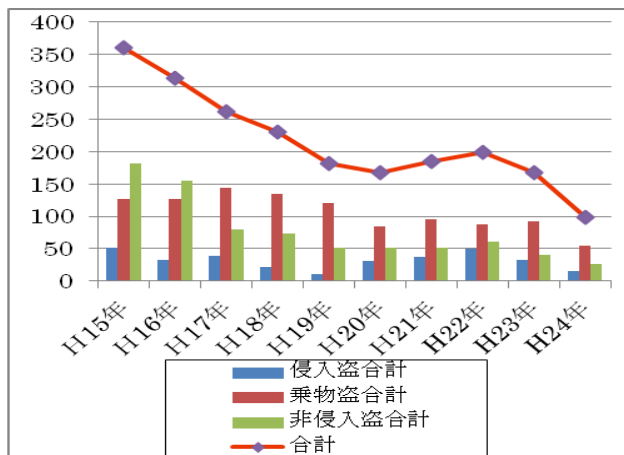

ユーカリが丘 6 丁目自治会 パトロール班 発行
(作成：石松)

平成 24 年ユーカリが丘交番管内犯罪認知件数 (1~12 月)

右記のグラフと下記の表はユーカリが丘交番管内の犯罪認知件数を佐倉警察署及びユーカリが丘交番の資料を基にまとめたものです。(数値は暫定値)
総犯罪認知件数は 98 件と 100 件未満となり、また昨年と比べ -69 件と大幅に減少しました。

- ・「空き巣」は 3 件と非常に少なくなっています。「忍び込み」は減少していますが、まだ 7 件と空き巣よりも多く発生しています。
- ・「自動車盗」は平成 23 年の三分の一以下に減少しています。しかし、今年 1 月に入って井野や志津で何件か発生していますので注意が必要です。
- ・「ひったくり」は 5 件発生しています。まだまだ注意が必要です。
- ・「部品ねらい」は少なくなっていますが、「車上ねらい」が増加しています。自転車の籠からの「車上ねらい」も依然と発生していますので、短時間でも自転車の籠の中に品物を放置しないようにしましょう！
- ・下記の表以外に、西ユーカリが丘の新築工事現場で大工道具等の盗難が 6 件ありました。

ユーカリが丘交番管内犯罪認知件数 (年別比較)

(ユーカリが丘 1~7 丁目、宮ノ台 1~5 丁目、南ユーカリが丘、上座、青菅、小竹、先崎、井野一部)

罪 種	H 15 年	H 16 年	H 17 年	H 18 年	H 19 年	H 20 年	H 21 年	H 22 年	H 23 年	H 24 年	比較 対 23 年
	空き巣	41	17	26	13	8	22	17	22	10	3
忍び込み	4	6	5	4	1	7	12	11	15	7	-8
居空き	0	1	2	2	0	0	0	4	0	1	1
金庫破り	2	2	0	1	0	0	1	1	0	1	1
事務所荒し	4	0	2	0	0	2	4	6	5	3	-2
出店荒し	1	7	4	2	1	0	4	6	3	1	-2
侵入盗合計	52	33	39	22	10	31	38	50	33	16	-17
自動車盗	17	30	36	27	9	8	16	7	19	6	-13
オートバイ盗	23	8	20	12	10	10	2	9	5	3	-2
自転車盗	86	88	88	95	101	67	77	72	69	46	-23
乗物盗合計	126	126	144	134	120	85	95	88	93	55	-38
ひったくり	3	6	3	3	3	1	4	9	6	5	-1
路上強盗	1	0	0	1	1	1	0	0	0	0	0
車上ねらい	143	99	50	53	32	27	21	16	14	17	3
部品ねらい	27	34	18	11	15	18	21	19	8	3	-5
自販機ねらい	8	16	8	6	0	4	6	17	13	2	-11
非侵入盗合計	182	155	79	74	51	51	52	61	41	27	-14
合 計	360	314	262	230	181	167	185	199	167	98	-69