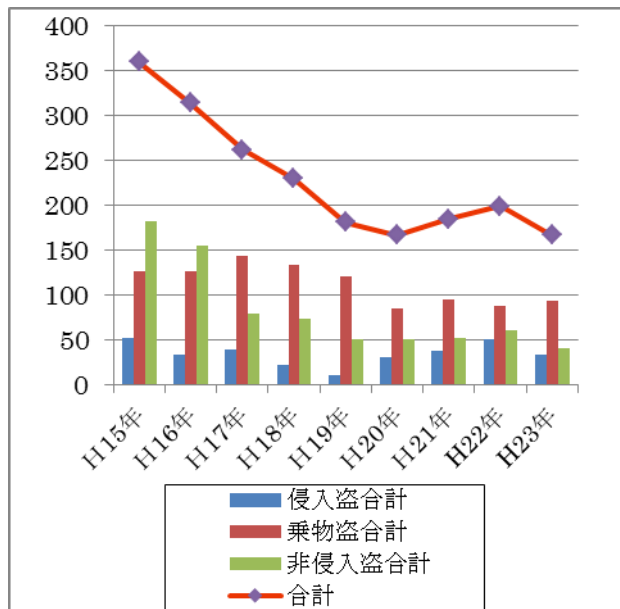

ユーカリが丘6丁目自治会 パトロール班 発行
(作成：石松)

平成23年犯罪認知件数状況（1～12月）

右記のグラフ及び下記の表は、ユーカリが丘交番管内の犯罪認知件数を佐倉警察及びユーカリが丘交番の資料を基にパトロール班がまとめたものです。

総犯罪認知件数は、3年ぶりに減少しました。

- ・ 「空き巣」は半分以下に減少していますが、「忍込み」が増加しています。侵入盗全体ではかなり減っています。侵入の手口は無施錠の窓やドアからの侵入、または窓ガラスを割っての侵入が大部分を占めています。
- ・ 乗物盗では、「オートバイ盗」と「自転車盗」は減っていますが、「自動車盗」が大幅に増えています。
- ・ 「ひったくり」は減ですが、6件も発生。
- ・ 「部品ねらい」は半分以下に減っています。「車上ねらい」は横ばい状態です。自転車からの盗難もかなり発生しています。

ユーカリが丘交番管内犯罪認知件数（年別比較）

(ユーカリが丘1～7丁目、宮ノ台1～5丁目、南ユーカリが丘、上座、青菅、小竹、先崎、井野一部)

罪種	H15年	H16年	H17年	H18年	H19年	H20年	H21年	H22年	H23年	比較
										対22年
空き巣	41	17	26	13	8	22	17	22	10	-12
忍込み	4	6	5	4	1	7	12	11	15	4
居空き	0	1	2	2	0	0	0	4	0	-4
金庫破り	2	2	0	1	0	0	1	1	0	-1
事務所荒し	4	0	2	0	0	2	4	6	5	-1
出店荒し	1	7	4	2	1	0	4	6	3	-3
侵入盗合計	52	33	39	22	10	31	38	50	33	-17
自動車盗	17	30	36	27	9	8	16	7	19	12
オートバイ盗	23	8	20	12	10	10	2	9	5	-4
自転車盗	86	88	88	95	101	67	77	72	69	-3
乗物盗合計	126	126	144	134	120	85	95	88	93	5
ひったくり	3	6	3	3	3	1	4	9	6	-3
路上強盗	1	0	0	1	1	1	0	0	0	0
車上ねらい	143	99	50	53	32	27	21	16	14	-2
部品ねらい	27	34	18	11	15	18	21	19	8	-11
自販機ねらい	8	16	8	6	0	4	6	17	13	-4
非侵入盗合計	182	155	79	74	51	51	52	61	41	-20
合計	360	314	262	230	181	167	185	199	167	-32