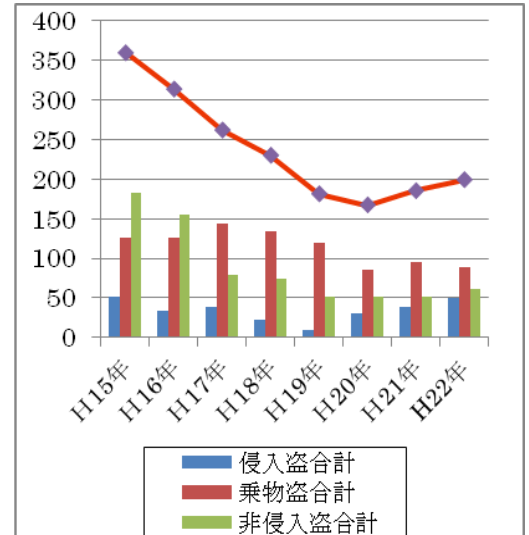

ユーカリが丘 6 丁目自治会 パトロール班 発行
(作成：石松)

平成 22 年犯罪認知件数状況 (1~12 月)

下の表と右のグラフは、佐倉警察署とユーカリが丘交番の資料を基に作成した平成 22 年までの犯罪認知件数の推移です。(数値は暫定値です)

残念ながら、平成 20 年 165 件を最小にして 2 年増加の傾向にあります。

- ・空き巣などの侵入盗がパトロールを始める前年の平成 15 年の件数近くまで (50 件) に増えています。特に、空き巣と居空き及び出店荒しが多くなっています。
- ・自動車盗は減っていますが、オートバイ盗が増えています。
- ・ひったくりと自販機ねらいは、過去最悪の数字となっています。ひったくりは 6 丁目内でも 10 月に発生していますし、千葉県は全国ワーストワンになってしまいました。
- ・車上ねらいは、減少していますが、部品ねらいは横ばいの状態が続いています。

佐倉警察署管内では、合計 2,929 件で昨年より 111 件減少しています。しかし、傾向はユーカリが丘交番管内と同じです。

ユーカリが丘 6 丁目内では、4 月の出店荒し 1 件と 10 月のひったくり 1 件が発生しています。また、4 月には空き巣未遂が 1 件ありました。

ユーカリが丘交番管内犯罪認知件数 (年別比較)

(ユーカリが丘 1~7 丁目、宮ノ台 1~5 丁目、南ユーカリが丘、上座、青菅、小竹、先崎、井野一部)

罪 種	H15 年	H16 年	H17 年	H18 年	H19 年	H20 年	H21 年	H22 年	比較
									対 21 年
空き巣	41	17	26	13	8	22	17	22	5
忍込み	4	6	5	4	1	7	12	11	-1
居空き	0	1	2	2	0	0	0	4	4
金庫破り	2	2	0	1	0	0	1	1	0
事務所荒し	4	0	2	0	0	2	4	6	2
出店荒し	1	7	4	2	1	0	4	6	2
侵入盗合計	52	33	39	22	10	31	38	50	12
自動車盗	17	30	36	27	9	8	16	7	-9
オートバイ盗	23	8	20	12	10	10	2	9	7
自転車盗	86	88	88	95	101	67	77	72	-5
乗物盗合計	126	126	144	134	120	85	95	88	-7
ひったくり	3	6	3	3	3	1	4	9	5
路上強盗	1	0	0	1	1	1	0	0	0
車上ねらい	143	99	50	53	32	27	21	16	-5
部品ねらい	27	34	18	11	15	18	21	19	-2
自販機ねらい	8	16	8	6	0	4	6	17	11
非侵入盗合計	182	155	79	74	51	51	52	61	9
合 計	360	314	262	230	181	167	185	199	14