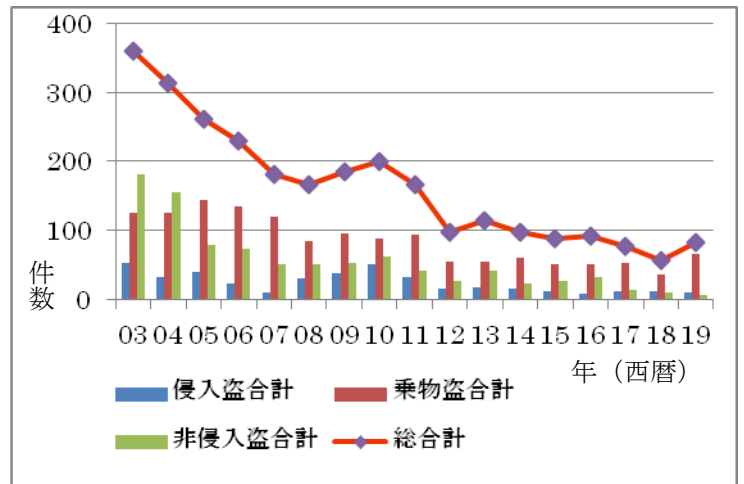

ユーカリが丘 6 丁目自治会 パトロール班 発行

班長：王 孝 杰（9 班） 副班長：大網 孝保（6 班） 西原 勅弘（2 班） 山本 定（7 班） 事務：石松（6 班 461xxxx）

2019 年ユーカリが丘交番管内犯罪認知件数（1～12 月）

右記のグラフと下記の表はユーカリが丘交番管内の 2019 年一年間の犯罪認知件数をユーカリが丘交番の資料を基にまとめたものです。（数値は暫定値です）

ユーカリが丘交番管内の犯罪認知件数は統計を取り始めてから急激に減少し、2012 年より横ばい状態が続いて 2018 年に最少の 56 件となりました。しかし、2019 年の総犯罪認知件数は 82 件で、2018 年より 26 件増加しました。

- ・「自転車盗」が 2018 年の倍以上の 60 件と大幅に増加しました。特に西ユーカリが丘 6 丁目（AEON）と商業地区で多発しています。
- ・その他の犯罪は 2018 年とほぼ同じか減少傾向です。

ユーカリが丘 6 丁目内では犯罪発生は「ゼロ」でした。

ユーカリが丘地区では 2003 年頃より防犯団体が組織され始め、今では 10 団体以上が活動しています。この活動と防犯に対する意識の高さが犯罪抑止に大きく貢献しているものと思われます。

今後も、皆様のご協力を得て犯罪のない安全で安心な明るい街にしていきたいと思ひます。

ユーカリが丘交番管内犯罪認知件数（年別比較）

（ユーカリが丘、宮ノ台、南ユーカリが丘、西ユーカリが丘、上座、青菅、小竹、先崎、井野一部）

西暦 ⇒ 罪 種 ↓	03 年	04 年	05 年	06 年	09 年	10 年	11 年	12 年	13 年	14 年	15 年	16 年	17 年	18 年	19 年	比較 対 18 年
空き巣	41	17	26	13	17	22	10	3	8	11	4	5	4	5	6	1
忍込み	4	6	5	4	12	11	15	7	6	4	2	0	8	3	3	0
居空き	0	1	2	2	0	4	0	1	1	0	0	1	0	1	0	-1
金庫破り	2	2	0	1	1	1	0	1	0	0	0	1	0	1	0	-1
事務所荒し	4	0	2	0	4	6	5	3	1	0	4	1	0	1	0	-1
出店荒し	1	7	4	2	4	6	3	1	1	0	2	0	0	0	1	1
侵入盗合計	52	33	39	22	38	50	33	16	17	15	12	8	12	11	10	-1
自動車盗	17	30	36	27	16	7	19	6	21	8	2	2	1	1	1	0
オートバイ盗	23	8	20	12	2	9	5	3	1	7	2	3	2	7	5	-2
自転車盗	86	88	88	95	77	72	69	46	33	45	46	46	49	28	60	32
乗物盗合計	126	126	144	134	95	88	93	55	55	60	50	51	52	36	66	30
ひったくり	3	6	3	3	4	9	6	5	2	1	2	0	0	0	0	0
路上強盗	1	0	0	1	0	0	0	0	0	0	0	0	0	0	0	0
車上ねらい	143	99	50	53	21	16	14	17	19	12	18	26	4	8	5	-3
部品ねらい	27	34	18	11	21	19	8	3	19	10	6	4	6	1	1	0
自販機ねらい	8	16	8	6	6	17	13	2	2	0	0	2	3	0	0	0
非侵入盗合計	182	155	79	74	52	61	41	27	42	23	26	32	13	9	6	-3
合 計	360	314	262	230	185	199	167	98	114	98	88	91	77	56	82	26

自分たちの街は自分たちで守ろう！ パトロールにご参加を！