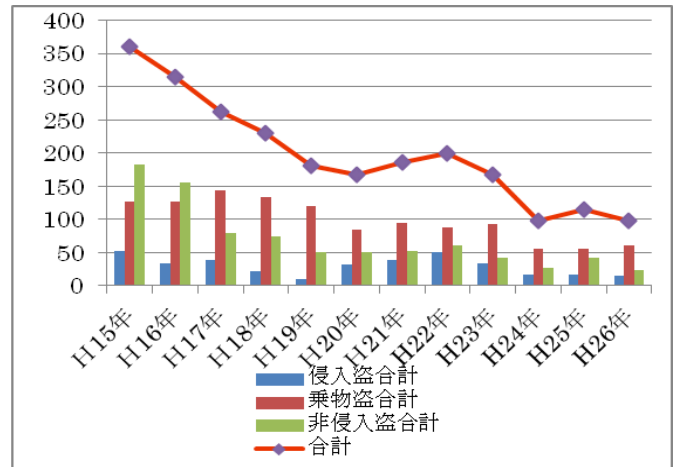

## 平成 26 年ユーカリが丘交番管内犯罪認知件数（1～12 月）

右記のグラフと下記の表はユーカリが丘交番管内の犯罪認知件数を佐倉警察署及びユーカリが丘交番の資料を基にまとめたものです。  
（数値は暫定値です）

平成 26 年の総犯罪認知件数は平成 24 年と同じ 98 件（最少）で前年より 16 件減少しました。「自動車盗」、「車上ねらい」そして「部品ねらい」が減少しています。

- ・「空き巣」は 11 件と 3 件増ですが、その他の侵入盗が減少し、侵入盗合計では 2 件の減少となっています。
- ・「自動車盗」は 8 件で前年より 13 件減少しました。しかし、「オートバイ盗」・「自転車盗」が増加して乗物盗合計では 5 件の増加となっています。
- ・「部品ねらい」・「車上ねらい」はかなり減少しました。

### ユーカリが丘交番管内犯罪認知件数（年別比較）

（ユーカリが丘 1～7 丁目、宮ノ台 1～5 丁目、南ユーカリが丘、上座、青菅、小竹、先崎、井野一部）

年（平成） 罪種	15	16	17	18	19	20	21	22	23	24	25	26	比較
	年	年	年	年	年	年	年	年	年	年	年	年	対 25 年
空き巣	41	17	26	13	8	22	17	22	10	3	8	11	3
忍込み	4	6	5	4	1	7	12	11	15	7	6	4	-2
居空き	0	1	2	2	0	0	0	4	0	1	1	0	-1
金庫破り	2	2	0	1	0	0	1	1	0	1	0	0	0
事務所荒し	4	0	2	0	0	2	4	6	5	3	1	0	-1
出店荒し	1	7	4	2	1	0	4	6	3	1	1	0	-1
侵入盗合計	52	33	39	22	10	31	38	50	33	16	17	15	-2
自動車盗	17	30	36	27	9	8	16	7	19	6	21	8	-13
オートバイ盗	23	8	20	12	10	10	2	9	5	3	1	7	6
自転車盗	86	88	88	95	101	67	77	72	69	46	33	45	12
乗物盗合計	126	126	144	134	120	85	95	88	93	55	55	60	5
ひったくり	3	6	3	3	3	1	4	9	6	5	2	1	-1
路上強盗	1	0	0	1	1	1	0	0	0	0	0	0	0
車上ねらい	143	99	50	53	32	27	21	16	14	17	19	12	-7
部品ねらい	27	34	18	11	15	18	21	19	8	3	19	10	-9
自販機ねらい	8	16	8	6	0	4	6	17	13	2	2	0	-2
非侵入盗合計	182	155	79	74	51	51	52	61	41	27	42	23	-19
合計	360	314	262	230	181	167	185	199	167	98	114	98	-16