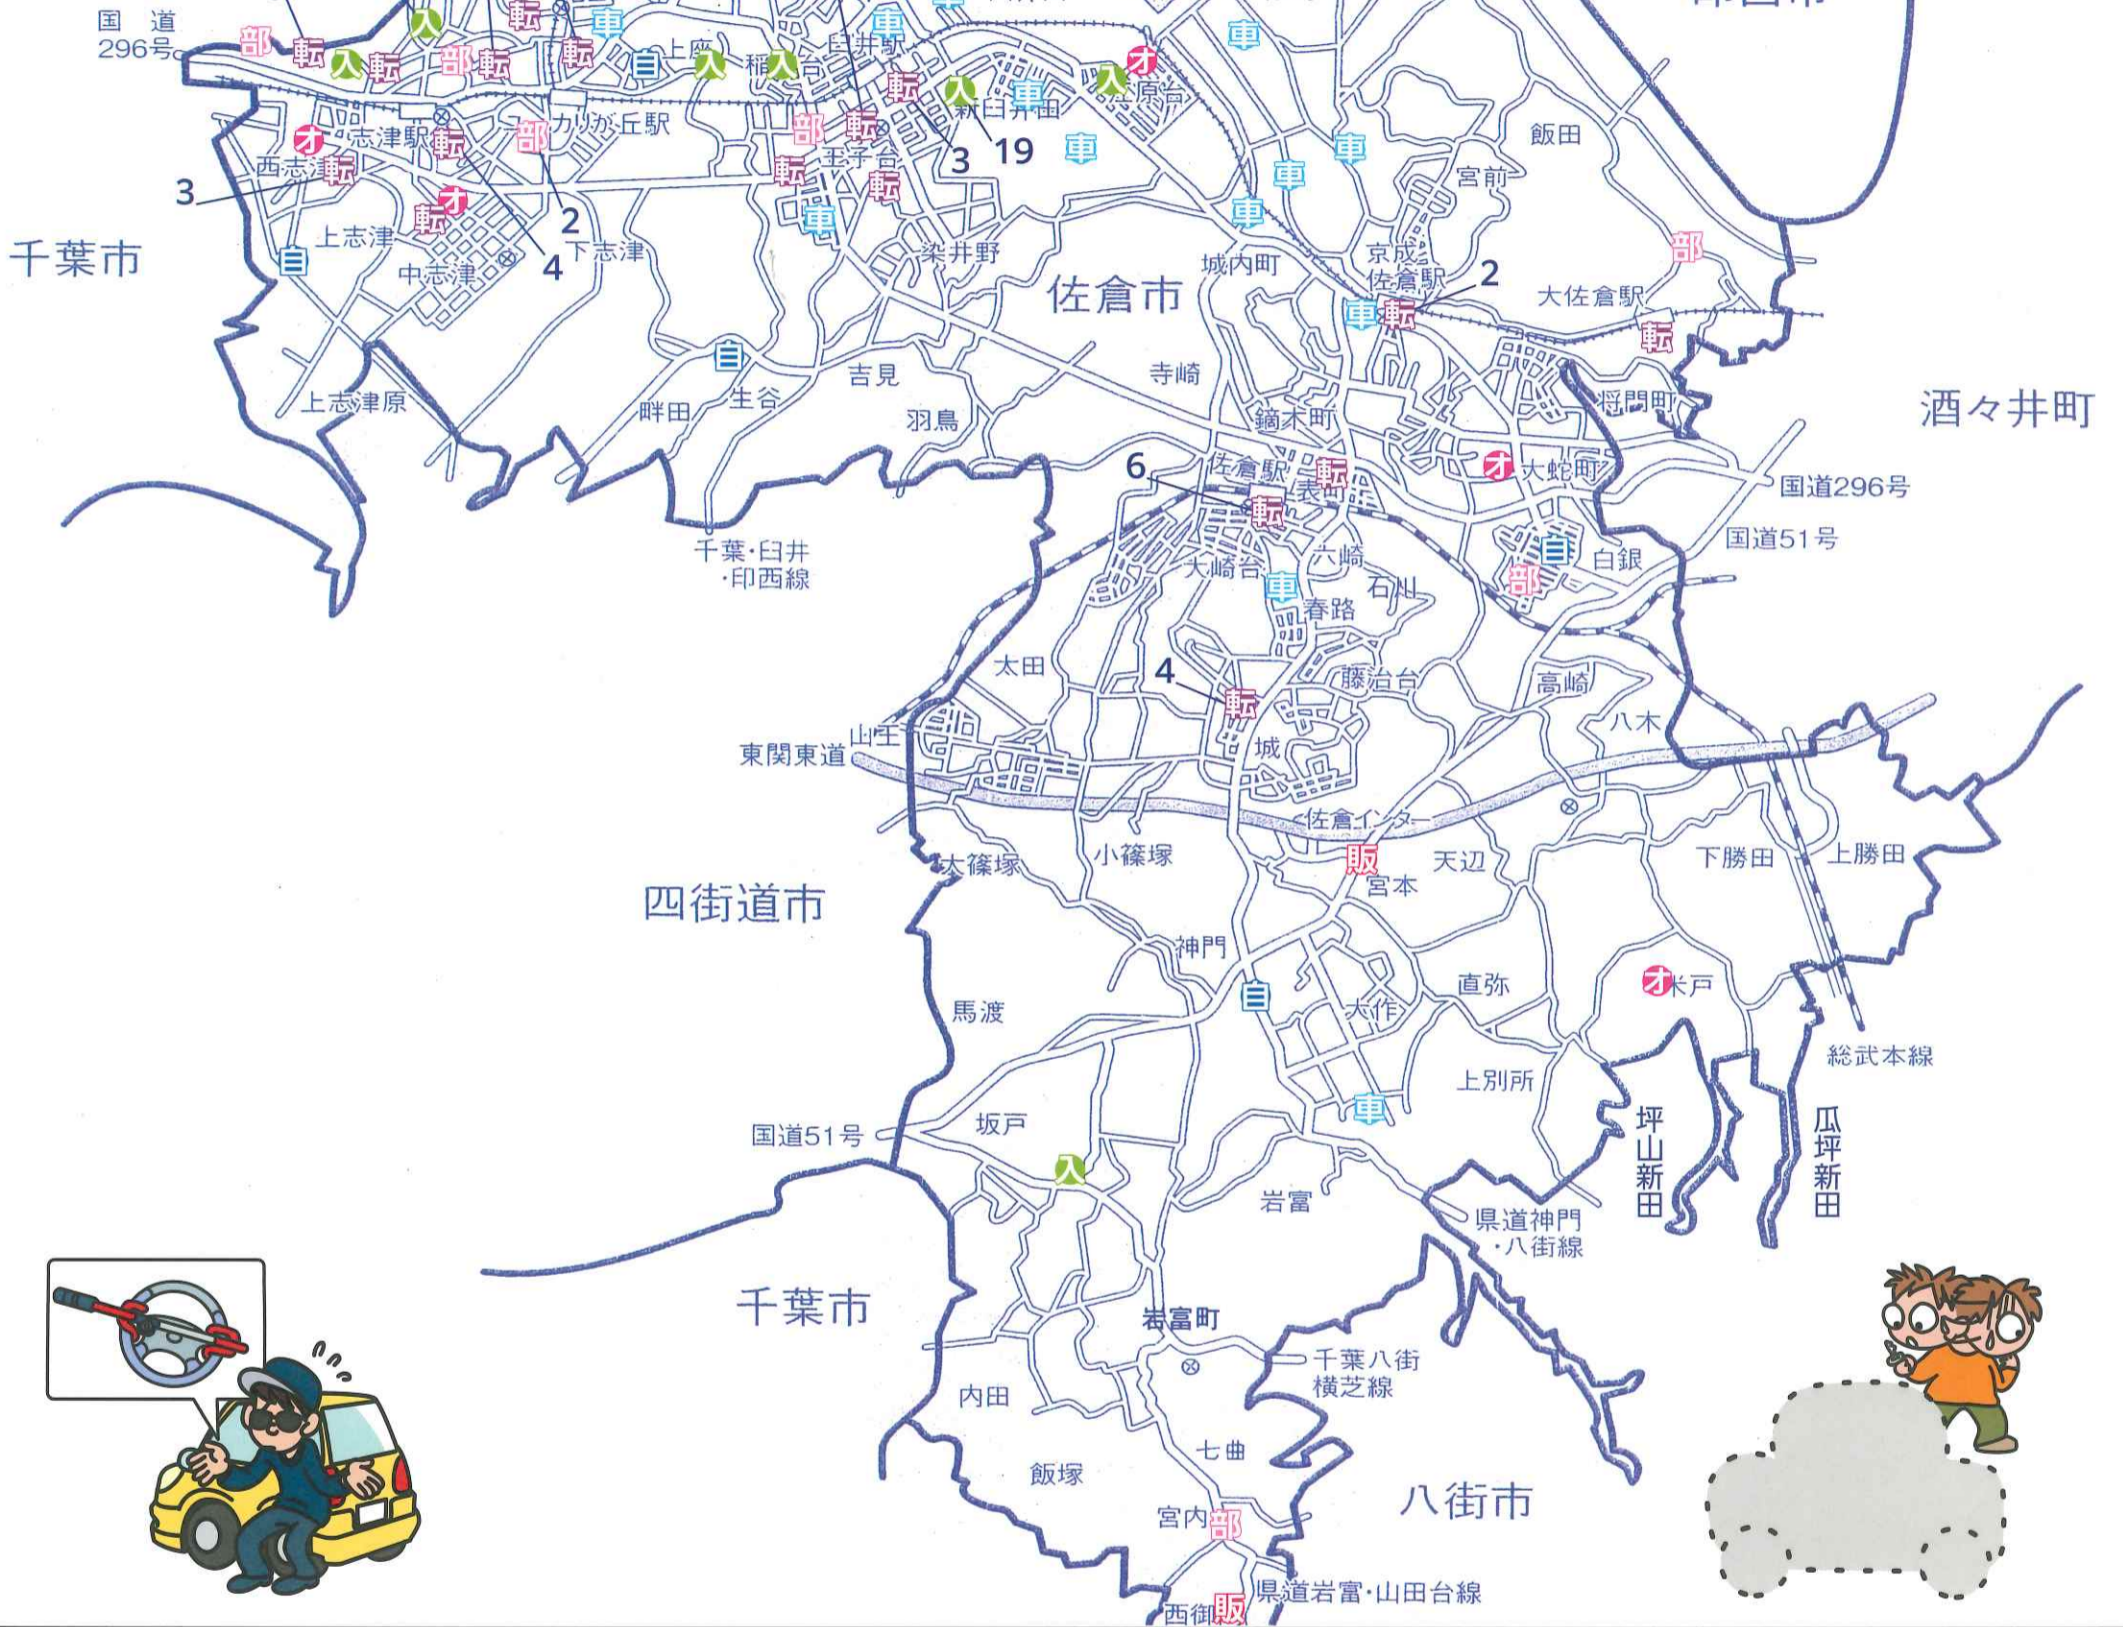

令和7年

10・11・12月中の

あなたのまわりで発生した

自転車盗・侵入盗等です。

お知らせ

国際電話番号による特殊詐欺が急増中！！

+1や+44などから始まる番号、例えば  
 +1312345678 +44698765432  
 このような表示の電話には出ないかけ直さないよう、ご注意ください。  
 海外との電話が不安な方は、発信・着信を無償で停止できます。今すぐお申し込みを！！  
**固定電話が対象です。**そのほかにも一定の条件がありますので、詳しくは申込みの際に確認ください。

お申し込み・お問い合わせはこちらから  
 国際電話不取扱受付センター  
 電話番号 0120-210-364 (通話料無料)  
 取扱時間 オペレータ案内 平日午前9時から午後5時まで  
 自動音声案内 平日、土日祝24時間

10・11・12月中の発生件数	犯罪事件	10月	11月	12月
転	自転車盗	17件	16件	16件
自	自動車盗	3件	2件	1件
才	オートバイ盗	1件	2件	2件
部	部品ねらい	3件	2件	3件
車	車上ねらい	2件	2件	10件
販	自販機ねらい	0件	1件	1件
入	侵入盗	5件	1件	21件