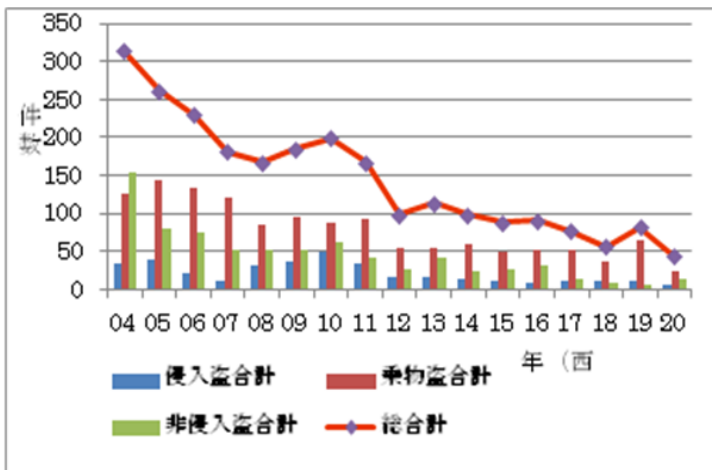

2020 年ユーカリが丘交番管内犯罪認知件数（1～12 月）

右記のグラフと下記の表はユーカリが丘交番管内の 2020 年一年間の犯罪認知件数を同交番の資料を基にまとめたものです。犯罪認知件数は統計を取り始めた 2004 年から急激に減少し、2012 年より横ばい状態が続いてたが 2020 年は 44 件と最小の件数となりました。2019 年と比較して 38 件も減少しています。

- ・「侵入盗」と「乗物盗」が減少し、「非侵入盗」が少し増加しています。
 - ・特に「自転車盗」が大幅に減少しています。
- ユーカリが丘地区では 2003 年頃より自主防犯団体が組織され始め、今では 10 団体以上が活動しています。今後も、皆様のご協力を得て犯罪のない安全で安心な明るい街にしていきたいと思ひます。

ユーカリが丘交番管内犯罪認知件数（年別比較）

（ユーカリが丘、宮ノ台、南ユーカリが丘、西ユーカリが丘、上座、青菅、小竹、先崎、井野一部）

西暦 ⇒ 罪 種 ↓	03	04	05																		比較 対 19 年
	年	年	年	09	10	11	12	13	14	15	16	17	18	19	20						
空き巣	41	17	26	17	22	10	3	8	11	4	5	4	5	6	3	-3					
忍込み	4	6	5	12	11	15	7	6	4	2	0	8	3	3	1	-2					
居空き	0	1	2	0	4	0	1	1	0	0	1	0	1	0	1	1					
金庫破り	2	2	0	1	1	0	1	0	0	0	1	0	1	0	0	0					
事務所荒し	4	0	2	4	6	5	3	1	0	4	1	0	1	0	0	0					
出店荒し	1	7	4	4	6	3	1	1	0	2	0	0	0	1	0	-1					
侵入盗合計	52	33	39	38	50	33	16	17	15	12	8	12	11	10	5	-5					
自動車盗	17	30	36	16	7	19	6	21	8	2	2	1	1	1	5	4					
オートバイ盗	23	8	20	2	9	5	3	1	7	2	3	2	7	5	1	-4					
自転車盗	86	88	88	77	72	69	46	33	45	46	46	49	28	60	18	-42					
乗物盗合計	126	126	144	95	88	93	55	55	60	50	51	52	36	66	24	-42					
ひったくり	3	6	3	4	9	6	5	2	1	2	0	0	0	0	0	0					
路上強盗	1	0	0	0	0	0	0	0	0	0	0	0	0	0	0	0					
車上ねらい	143	99	50	21	16	14	17	19	12	18	26	4	8	5	9	4					
部品ねらい	27	34	18	21	19	8	3	19	10	6	4	6	1	1	4	3					
自販機ねらい	8	16	8	6	17	13	2	2	0	0	2	3	0	0	2	2					
非侵入盗合計	182	155	79	52	61	41	27	42	23	26	32	13	9	6	15	9					
合 計	360	314	262	185	199	167	98	114	98	88	91	77	56	82	44	-38					